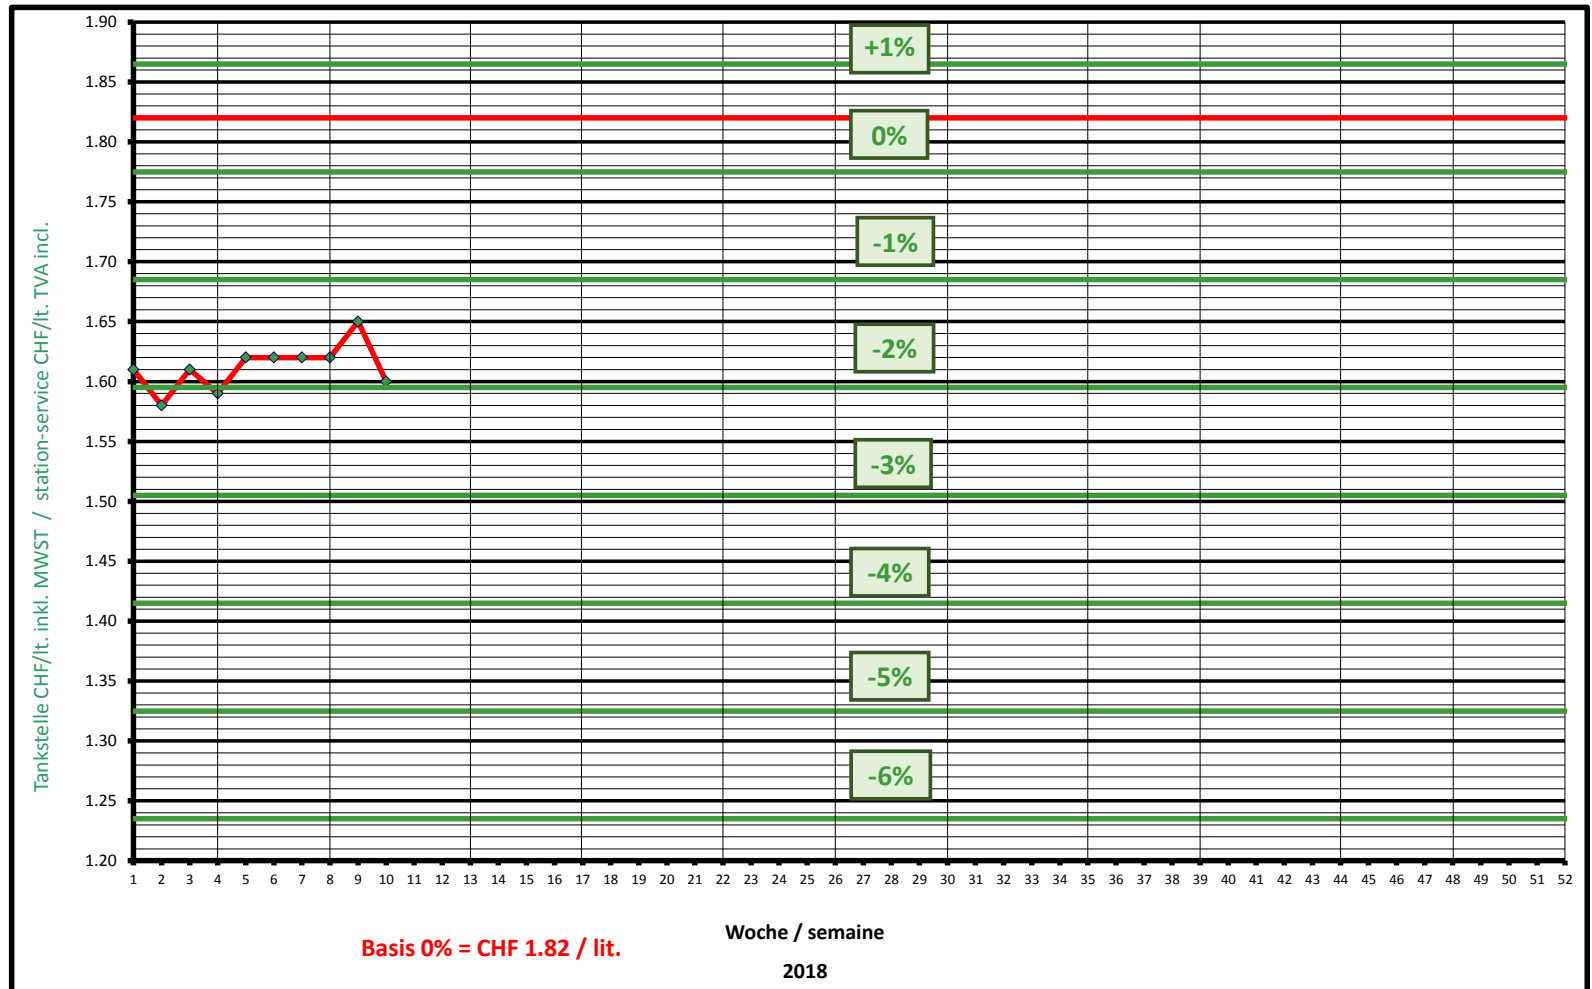

# Treibstofftabelle 2018

## Dieselpreise 2018

Quelle IRU / www.iru.org

## Berechnung Treibstoffzuschläge 2018

Der Mittelwert des Dieselpreises am Ende des aktuellen Monats ergibt den Treibstoffzuschlag des Folgemonats

Woche	CHF	Mittelwerte
1	1.61	
2	1.58	Januar
3	1.61	
4	1.59	1.60
5	1.62	
6	1.62	Februar
7	1.62	
8	1.62	1.62
9	1.65	
10	1.60	März
11		
12		1.63
13		
14		
15		April
16		
17		#DIV/0!
18		
19		Mai
20		
21		#DIV/0!
22		
23		Juni
24		
25		#DIV/0!
26		
27		
28		Juli
29		
30		#DIV/0!
31		
32		August
33		
34		#DIV/0!
35		
36		
37		September
38		
39		#DIV/0!
40		
41		Oktober
42		
43		#DIV/0!
44		
45		November
46		
47		#DIV/0!
48		
49		
50		Dezember
51		
52		#DIV/0!
Mittel	1.61	