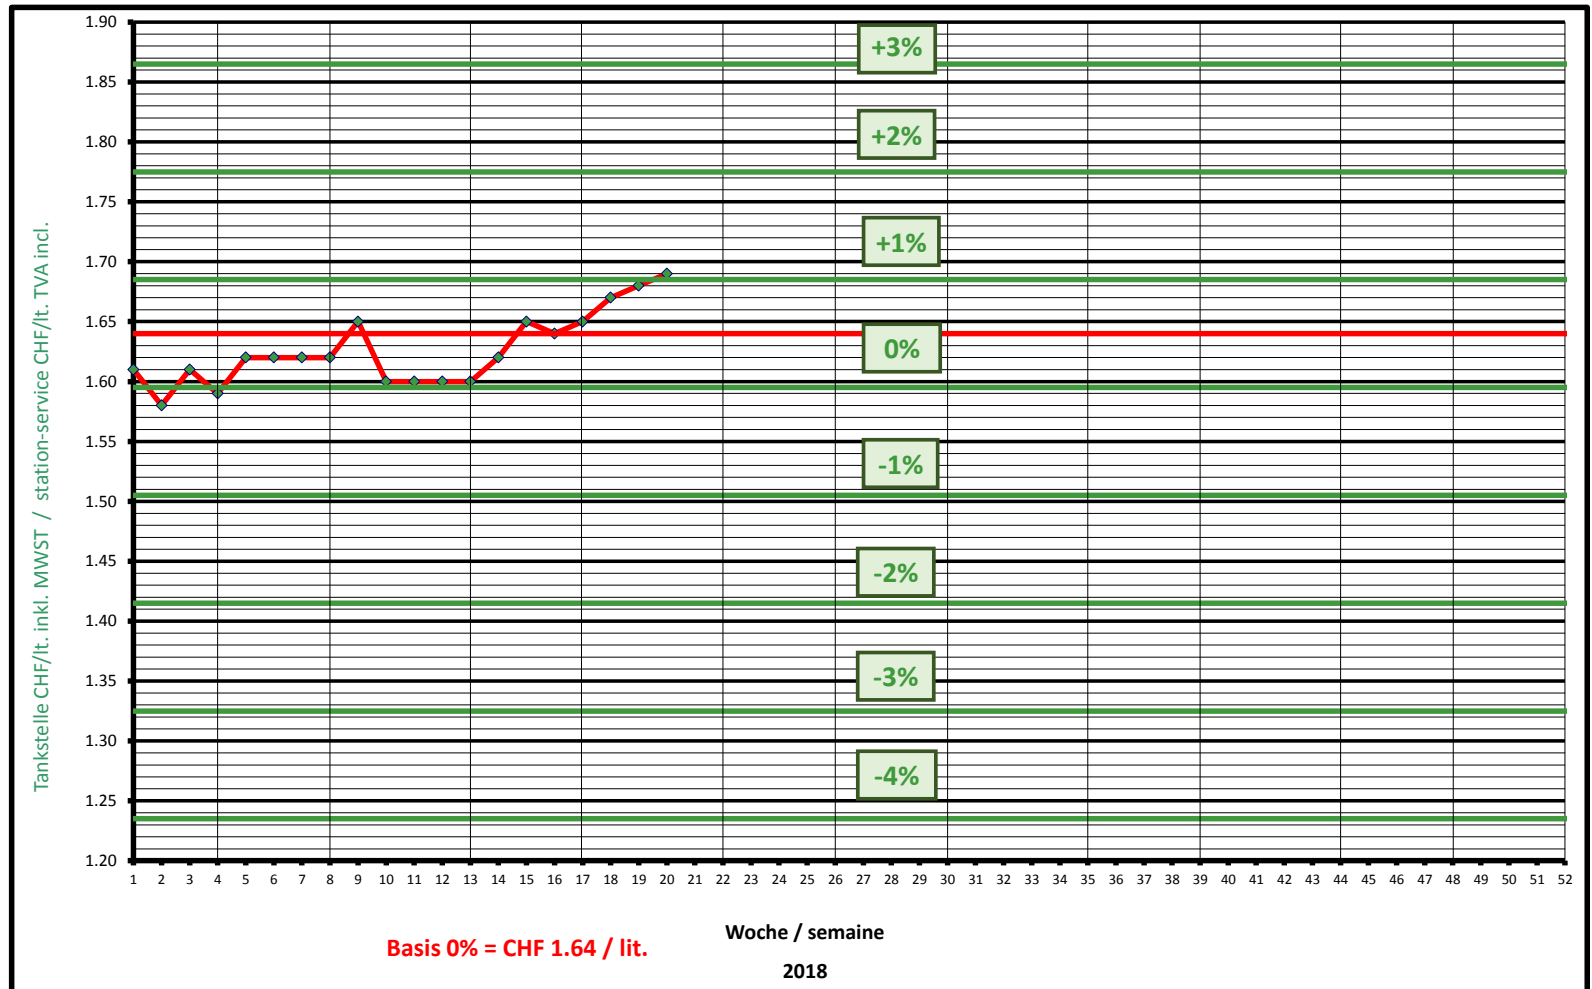

# Treibstofftabelle 2018

## Dieselpreise 2018

Quelle IRU / www.iru.org

## Berechnung Treibstoffzuschläge 2018

Der Mittelwert des Dieselpreises am Ende des aktuellen Monats ergibt den Treibstoffzuschlag des Folgemonats

Woche	CHF	Mittelwerte
1	1.61	
2	1.58	Januar
3	1.61	
4	1.59	1.60
5	1.62	
6	1.62	Februar
7	1.62	
8	1.62	1.62
9	1.65	
10	1.60	März
11	1.60	
12	1.60	1.61
13	1.60	
14	1.62	
15	1.65	April
16	1.64	
17	1.65	1.63
18	1.67	
19	1.68	Mai
20	1.69	
21		1.68
22		
23		Juni
24		
25		#DIV/0!
26		
27		Juli
28		
29		#DIV/0!
30		
31		August
32		
33		#DIV/0!
34		
35		September
36		
37		
38		#DIV/0!
39		
40		Oktober
41		
42		#DIV/0!
43		
44		November
45		
46		#DIV/0!
47		
48		Dezember
49		
50		
51		#DIV/0!
52		
Mittel	1.63	