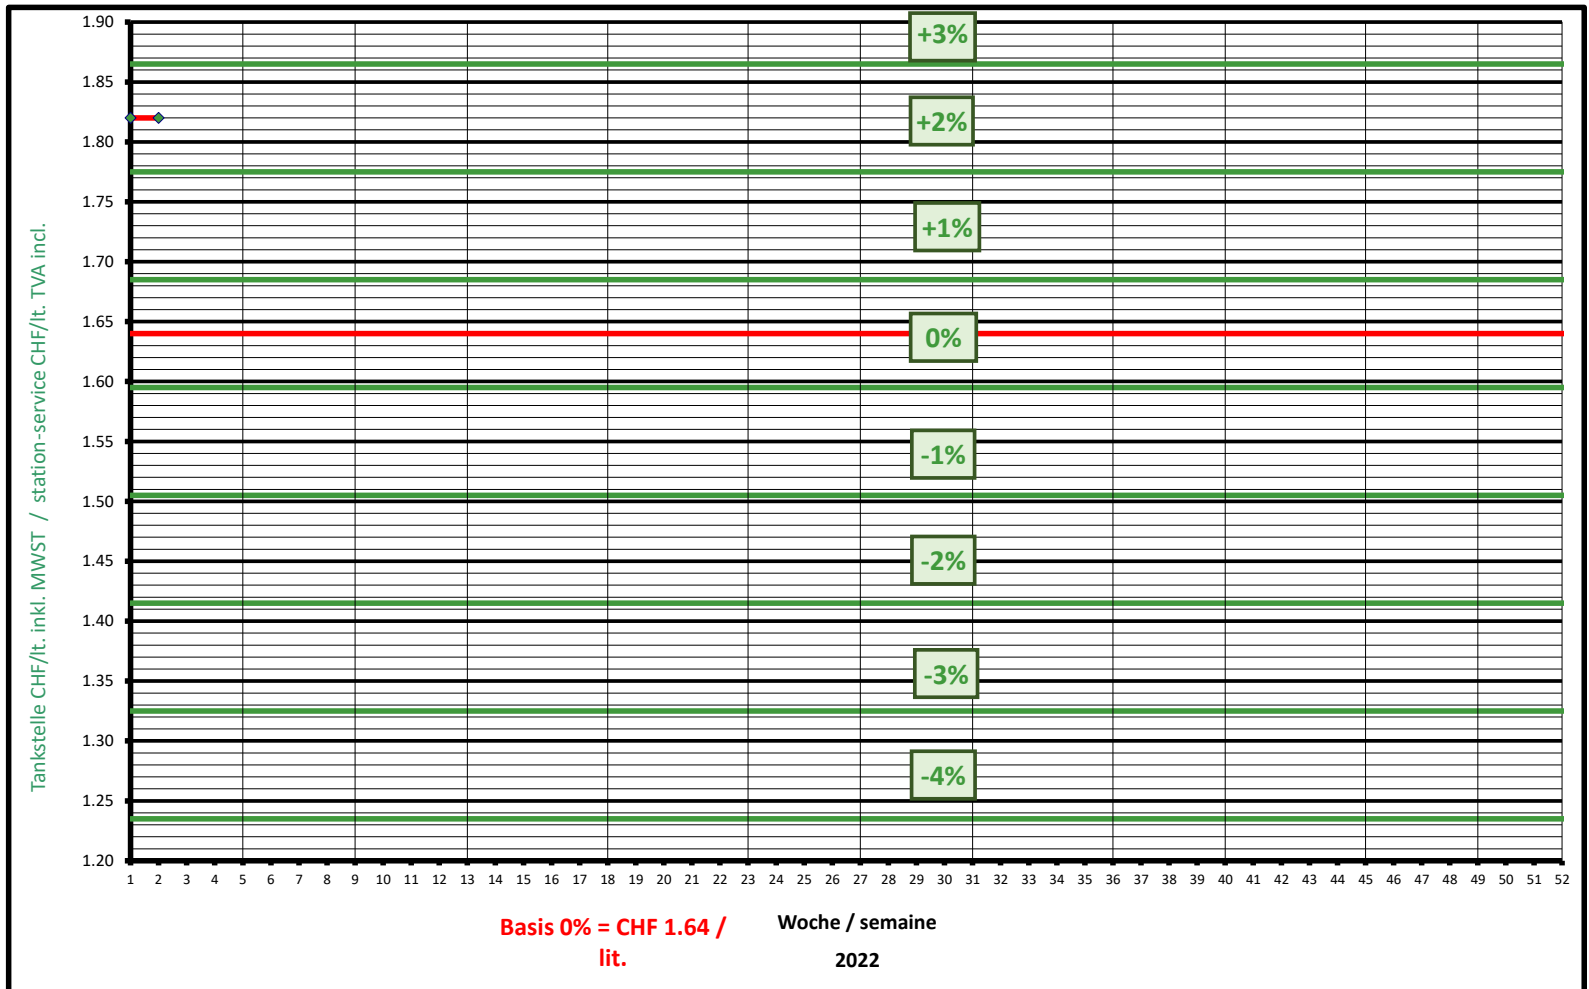

# Treibstofftabelle 2022

## Berechnung Treibstoffzuschläge 2022

Der Mittelwert des Dieselpreises am Ende des aktuellen Monats ergibt den Treibstoffzuschlag des Folgemonats

Woche	CHF	Mittelwerte
1	1.82	Januar
2	1.82	
3		
4	1.82	
5		Februar
6		
7		
8		
9		März
10		
11		
12		
13		April
14		
15		
16		
17		Mai
18		
19		
20		
21		Juni
22		
23		
24		
25		Juli
26		
27		
28		
29		August
30		
31		
32		
33		September
34		
35		
36		
37		Oktober
38		
39		
40		
41		November
42		
43		
44		
45		Dezember
46		
47		
48		
49		#DIV/0!
50		
51		
52		
Mittel	1.82	