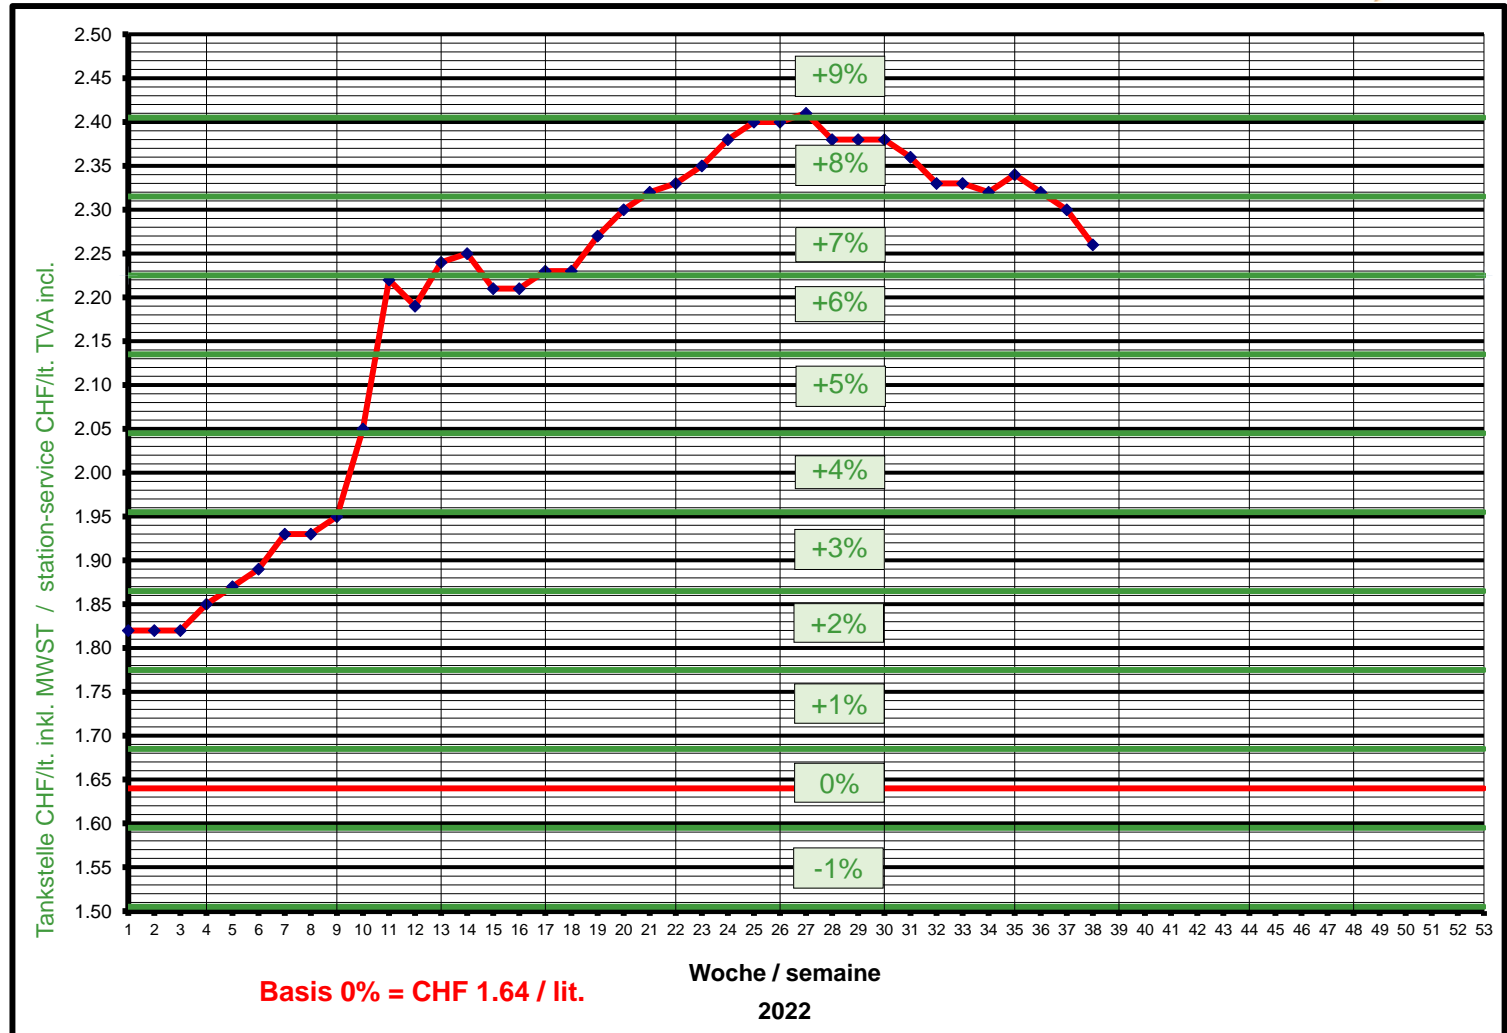

# Treibstofftabelle 2022

## Dieselpreise 2022

Woche	CHF	Mittelwerte
1	1.82	
2	1.82	Januar
3	1.82	
4	1.85	1.83
5	1.87	
6	1.89	Februar
7	1.93	
8	1.93	1.91
9	1.95	
10	2.05	März
11	2.22	
12	2.19	
13	2.24	2.13
14	2.25	
15	2.21	April
16	2.21	
17	2.23	2.23
18	2.23	
19	2.27	Mai
20	2.30	
21	2.32	2.28
22	2.33	
23	2.35	Juni
24	2.38	
25	2.40	
26	2.40	2.37
27	2.41	
28	2.38	Juli
29	2.38	
30	2.38	2.39
31	2.36	
32	2.33	August
33	2.33	
34	2.32	
35	2.34	2.34
36	2.32	
37	2.30	September
38	2.26	
39		2.29
40		
41		Oktober
42		
43		
44		
45		November
46		
47		
48		
49		
50		Dezember
51		
52		
<b>Mittel</b>	<b>2.20</b>	<b>Mittel</b>